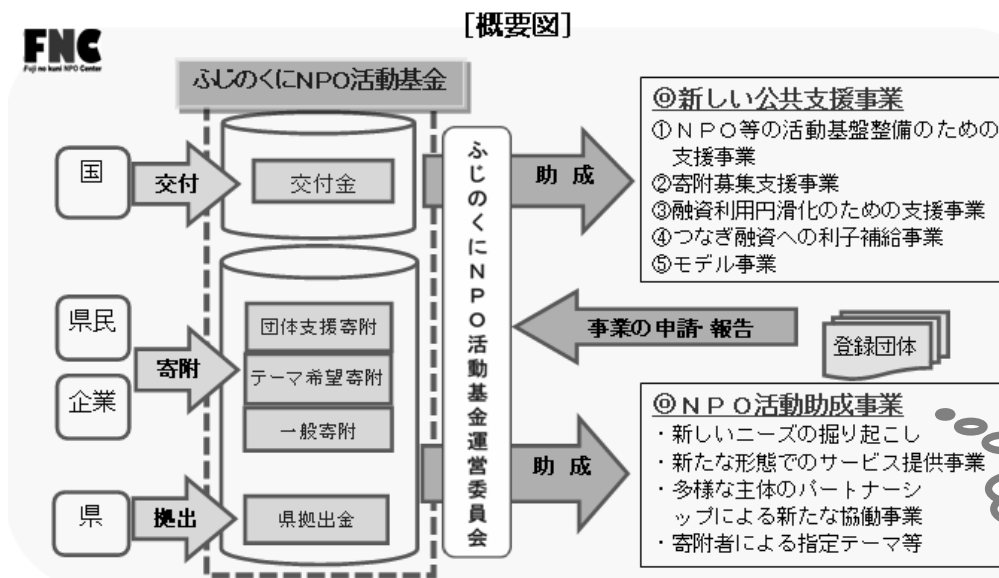

ハロウィーンクイズやダンス、スタンプラリー方式の
トリック・オア・トリートリングでお菓子をいっぱい
ゲットしちゃお!!

第2回ミニ交流会

テーマ：「ふじのくに NPO 活動基金事業」の開設

開催日：平成 23 年 7 月 28 日（木）

解説者：FNC ふじのくに NPO 活動センター 千野氏

参加者：支援センタースタッフ、市民活動団体含め 25 人

「ふじのくに NPO 活動基金事業」の概要

静岡県は市民による自由な社会貢献活動を促進するため、内閣府の「新しい公共支援事業」の交付金と、県民・企業からの寄付金及び静岡県の拠出金を原資として、「ふじのくに NPO 活動基金事業」を創設しました。

新しい公共支援事業は社会貢献する団体（NPO 法人、社会福祉法人、学校法人、公益法人、地縁組織などの非営利組織）を広く対象とし、ふじのくに NPO 活動助成金事業は県内で 1 年以上の継続的な活動実績がある NPO 法人・ボランティア団体・任意団体等で、基金に登録した団体を対象としています。

FNC ふじのくに NPO 活動センター <http://www.fnc-shizuoka.net>

情報の伝達方法はホームページだけでは不十分であり、「支援センター」として、一層の工夫が必要だと感じました。皆さまのご意見を参考に、情報の発信方法を再検討いたします。